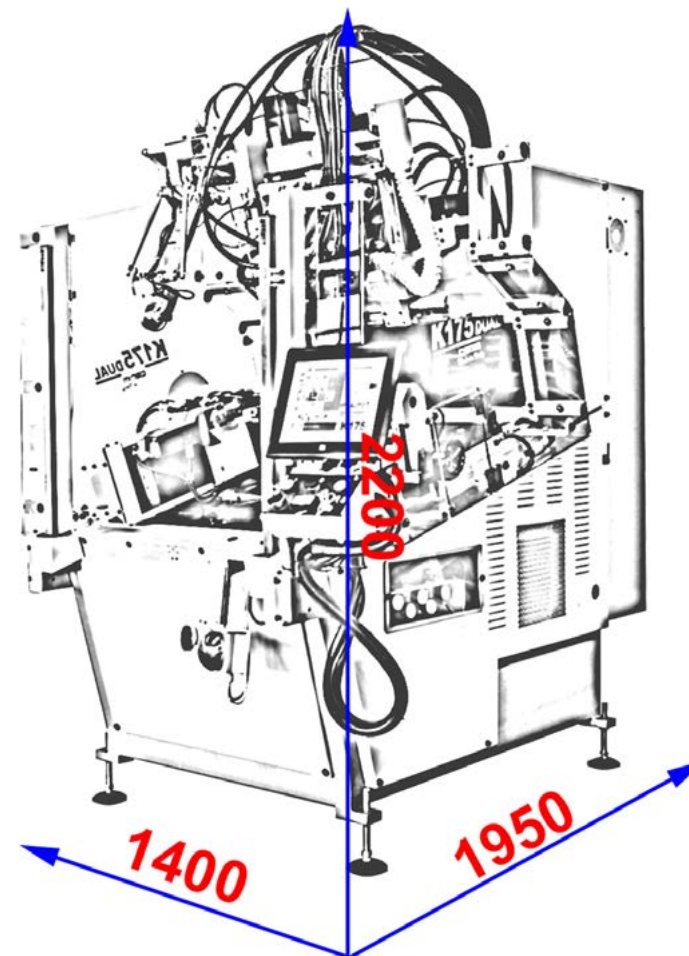

K195

Incollatrice Automatica del Bordo

Incollatrice del bordo, sia a colla solvente che ad acqua.
Funziona con forme standard

SETTORI DI APPLICAZIONE

Uomo

Donna

Bambino

Safety

Sports

Strobel Sneakers

Lasted Sneakers

TECHNICAL SHEET >

BACK TO THE MAIN INDEX >

DIMENSIONI	mm 1400 x 1950 x 2200
DIMENSIONI IMBALLO	mm 1700 x 2250 x 2400
PESO NETTO	
PESO LORDO IN CASSA	
POTENZA ELETTRICA TOTALE INSTALLATA	
ALIMENTAZIONE PNEUMATICA	Bar 6

< TORNA ALLA SCHEDA MACCHINA

TECHNICAL FEATURES

K195

DIMENSIONS	mm 1400 x 1950 x 2200
PACKAGING DIMENSIONS	mm 1700 x 2250 x 2400
NET WEIGHT	
GROSS WEIGHT IN CASE	
TOTAL INSTALLED ELECTRIC POWER	
PNEUMATIC POWER SUPPLY	Bar 6